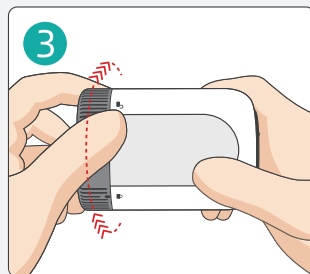

## II. Vstavitev senzorja GS3

Izberite mesto za namestitev senzorja na zgornji tretjini nadlakti zadaj.

Mesto očistite, npr. z alkoholnim robčkom ter **počakajte, da se koža posuši.**

Odvijte pokrovček z aplikatorja senzorja tako, da pretrgate zaščitni trak.

Aplikator senzorja najprej postavite na izbrano mesto ter šele nato pritisnite gumb na vrhu aplikatorja, da sprožite vstavitev senzorja.

Previdno odmaknite aplikator stran od telesa.

Pogladite lepilni obliž, da se trdno prilepi na kožo ter namestite dodatni obliž, priložen pakiranju.