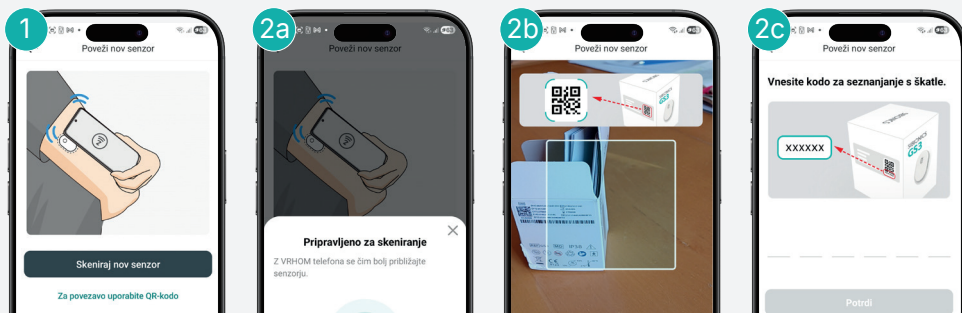

## II. Vstavitev senzorja GS3

Izberite mesto za namestitev senzorja na zgornji tretjini nadlakti zadaj.

Mesto očistite, npr. z alkoholnim robčkom ter **počakajte, da se koža posuši.**

Odvijte pokrovček z aplikatorja senzorja tako, da pretrgate zaščitni trak.

Aplikator senzorja najprej postavite na izbrano mesto ter šele nato pritisnite gumb na vrhu aplikatorja, da sprožite vstavitev senzorja.

Previdno odmaknite aplikator stran od telesa.

Pogladite lepilni obliž, da se trdno prilepi na kožo ter namestite dodatni obliž, priložen pakiranju.

Video prikaz vstavitve senzorja

### III. Povezovanje senzorja z aplikacijo

1 Odprite aplikacijo in kliknite „Skeniraj nov senzor“

2a Zadnji zgornji del telefona približajte senzorju (povezava NFC).

2b Skenirajte QR-kodo na ovojnicini senzorja.