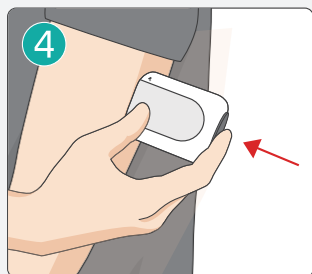

## II. Vstavitev senzorja GS3

Izberite mesto za namestitev senzorja na zgornji tretjini nadlakti zadaj.

Mesto očistite, npr. z alkoholnim robčkom ter **počakajte, da se koža posuši.**

Odvijte pokrovček z aplikatorja senzorja tako, da pretrgate zaščitni trak.

Aplikator senzorja najprej postavite na izbrano mesto ter šele nato pritisnite gumb na vrhu aplikatorja, da sprožite vstavitev senzorja.

Previdno odmaknite aplikator stran od telesa.

Pogladite lepilni obliž, da se trdno prilepi na kožo ter namestite dodatni obliž, priložen pakiranju.