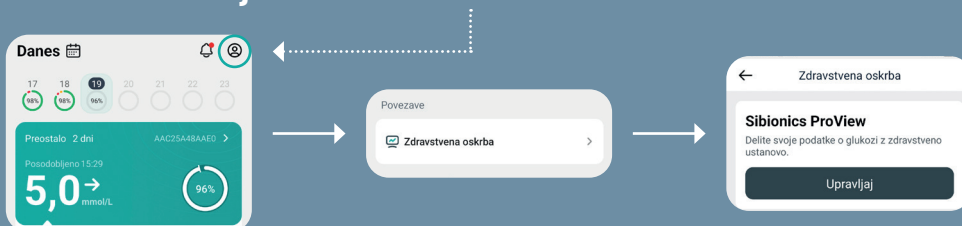

IV. Povezovanje z zdravstveno ustanovo