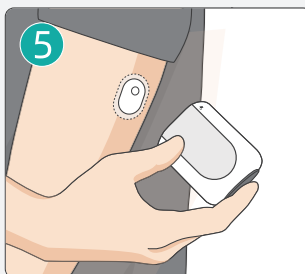

## II. Vstavitev senzorja GS3

Izberite mesto za namestitev senzorja na zgornji tretjini nadlakti zadaj.

Mesto očistite, npr. z alkoholnim robčkom ter **počakajte, da se koža posuši.**

Odvijte pokrovček z aplikatorja senzorja tako, da pretrgate zaščitni trak.

Aplikator senzorja najprej postavite na izbrano mesto ter šele nato pritisnite gumb na vrhu aplikatorja, da sprožite vstavitev senzorja.

Previdno odmaknite aplikator stran od telesa.

Pogladite lepilni obliž, da se trdno prilepi na kožo ter namestite dodatni obliž, priložen pakiranju.