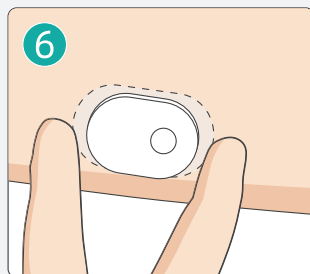

## II. Vstavitev senzorja GS3

Izberite mesto za namestitev senzorja na zgornji tretjini nadlakti zadaj.

Mesto očistite, npr. z alkoholnim robčkom ter **počakajte, da se koža posuši.**

Odvijte pokrovček z aplikatorja senzorja tako, da pretrgate zaščitni trak.

Aplikator senzorja najprej postavite na izbrano mesto ter šele nato pritisnite gumb na vrhu aplikatorja, da sprožite vstavitev senzorja.

Previdno odmaknite aplikator stran od telesa.

Pogladite lepilni obliž, da se trdno prilepi na kožo ter namestite dodatni obliž, priložen pakiranju.