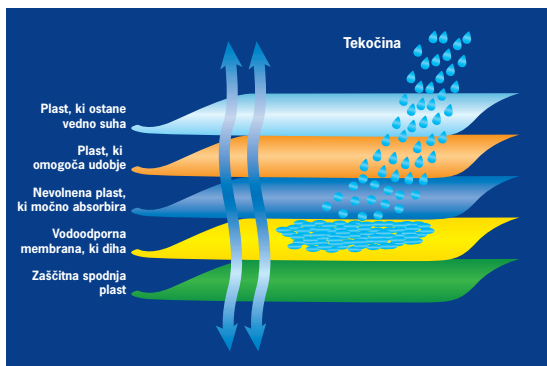

ODLIČNA ZAŠČITA ZA POSTELJO IN UPORABNIKA

Posteljna podloga ABS0

Lastnosti posteljne podloge ABS0:

- Namenjena je večkratni uporabi.
- Sposobnost absorpcije je z vsakim pranjem večja.
- Velika vpojnost.
- Gostota materiala je 550 g/m².
- Sterilizirate jo lahko v avtoklavu.
- Perete jo v pralnem stroju pri 95 °C (najmanj 100 pranj).
- Sušite jo lahko v sušilnem stroju.
- Ni je potrebno likati.

Indikacije za uporabo posteljne podloge ABS0:

- Inkontinenca.
- Ljudje, ki imajo težave z nočnim potenjem.
- Ljudje z alergološkimi težavami.
- Močenje postelje pri otrocih.

Uporabnost posteljne podloge ABS0:

- Domovi za starejše.
- Vsi oddelki bolnišnic.
- Nega na domu.
- Doma in na potovanjih z otroki.